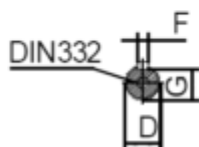

Varenummer: 250301850226
 Beskrivelse: Kleadrive T3C 160L-2 18.5KW 2800 o/min
 3x400/690V 50HZ IP55 B34 Eff=92,4%

Mål

A = 254	F = 12	P = 250
AA = 316	G = 37	R = 0
AC = Ø313	H = 160	S = -
AD = 404	HD = 244	T = M12
B = 254	K = Ø15	TBH = 187
C = 108	L = 650	TBS = 91
D = Ø42	M = 215	TBW = 162
E = 110	N = 180	