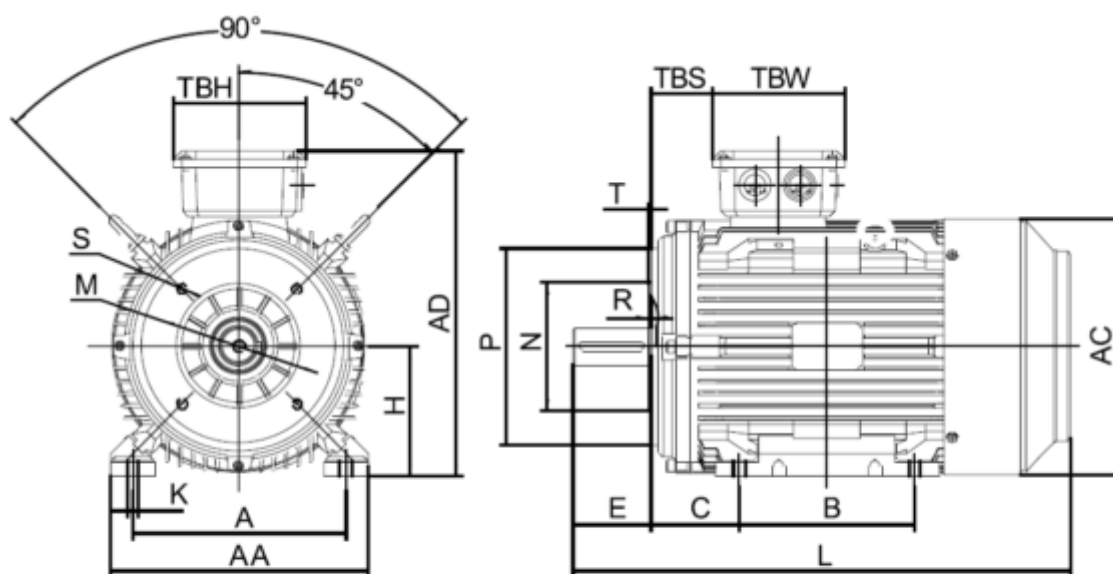

Varenummer: 250301850226
 Beskrivelse: Kleadrive T3C 160L-2 18.5KW 2800 o/min
 3x400/690V 50HZ IP55 B34 Eff=92,4%

Mål

A = 254	F = 12	P = 250
AA = 316	G = 37	R = 0
AC = Ø313	H = 160	S = -
AD = 404	HD = 244	T = M12
B = 254	K = Ø15	TBH = 187
C = 108	L = 650	TBS = 91
D = Ø42	M = 215	TBW = 162
E = 110	N = 180	